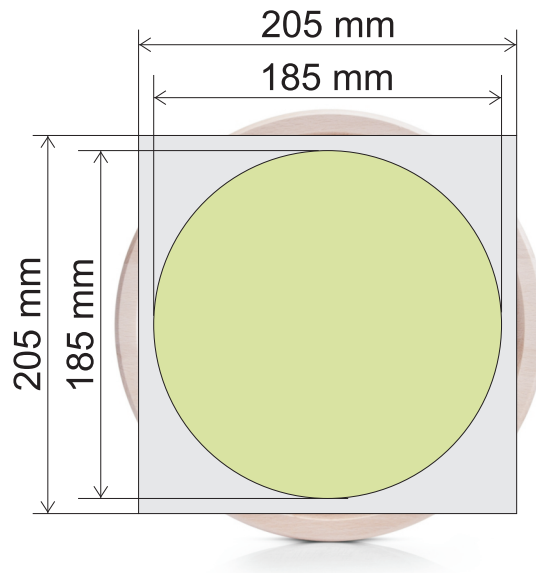

### Frühstücksbrett rund, Durchmesser 25 cm

---

-  Dateiformat - **Skizze nicht maßstabsgetreu** -
  -  max. nutzbare Fläche = Datenbereich, in dem Texte / Grafiken platziert werden können
- 

## Vorgaben zur Dateierstellung

- das Motiv kann als .jpg, .gif, .bmp oder .png-Datei gesendet werden
- Objekte / Texte müssen in 100% schwarz angelegt sein, der Hintergrund ist in weiß anzulegen
- grafische Elemente wie Graustufen, Farbverläufe, Raster, Transparenzen, Schlagschatten o.ä. Effekte dürfen nicht verwendet werden
- Auflösung 600 dpi im Maßstab 1:1
- Schriftgröße mit mindestens 7 Punkt anlegen; die dünnste Linie muss mindestens 0,1 mm stark sein